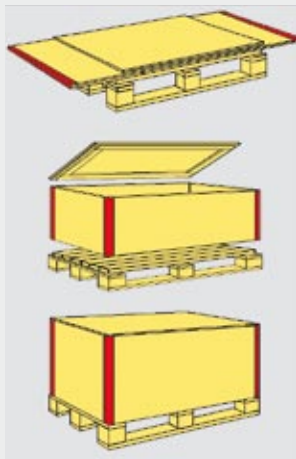

Cassa pieghevole
rinforzata

Cassa pieghevole in
compensato di betulla

skládaná bedna vyztužená

Skládané bedny ve verzi standart jsou vyráběny z březové pětivrstvé překližky o tloušťce 6mm (podle potřeb jsou možné i jiné tloušťky překližky).

Se sníženými bočnicemi nebo normálními bočnicemi jsou jednoduché na montování a nabízí maximální lehkost, pevnost, bezpečnost, trvanlivost a praktičnost.

Možnost výroby v jakýchkoliv rozměrech a snadná montáž tohoto typu beden Vám dovolí ušetřit Váš čas a objem ve fázi balení a odesílání Vašich produktů.

Vytisknutí Vašeho loga (na vyžádání), kromě symbolů taktéž nápisy na bednách vytvoří důležitý reklamní prostředek.

Je možné vyztužit bočnice a víko použitím vertikálních a horizontálních os.

K dispozici jsou různé modely a provedení:

SKLÁDANÉ obaly

Bedna se skládá ze tří částí: dno, obvodové skládací stěny, víko. Dno je většinou vyráběno z vícevrstvé překližky nebo ze dřeva z jehličnanu, paleta 2 nebo 4 cestná. Zatímco obvodové skládací stěny a víko jsou vyráběny z březové překližky. Montáž se odehrává zapuštěním. Pro konečnou fixaci mohou být použity hřebíky, šrouby, páskovací ocelovou nebo plastickou pásku