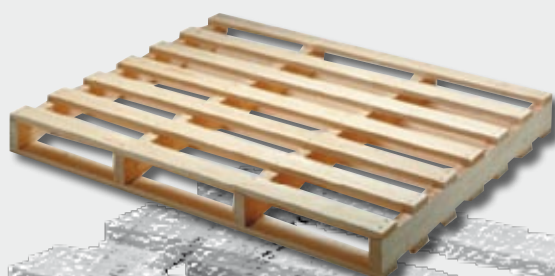

Klece z desek s meziprostorem

Vhodné pro zakrytí velkých zařízení různých rozměrů s možným vyložením, vyztužením.

Klece realizované s mezerami podle požadavků a s nosnou plochou projektované podle požadavků na ochranu při přepravě daného přístroje či zboží.

Bedny z dřevěných panelů

Dřevěné kontejnery (bedny a klece) jsou vhodné pro přepravu pozemní i námořní.

Jsou dimenzované a stavěné na ochranu zboží před neporušením při přepravě k zákazníkovi.

PRŮMYSLOVÉ obaly

Palety

Můžou být vyrobeny v jakýchkoliv rozměrech, typologiích, strukturách a podle Vašich požadavků.

Jsou realizované zejména z břízy a z materiálů vyhraněných a pocházejících z rakouských a německých dřevoprodejnů.

Na skladě máme k dispozici použité palety Euro a Epal.

PALETY a Bedny

Bedny

Bedny vyrábíme ze dřeva a z břízy, tloušťka 18 mm nebo 23 mm, bedny, klece a ohrádky jsou charakteristické jejich odolností. Jsou vhodné proto, aby jejich obsah byl chráněn v průběhu přepravy, přemísťování a skladování.