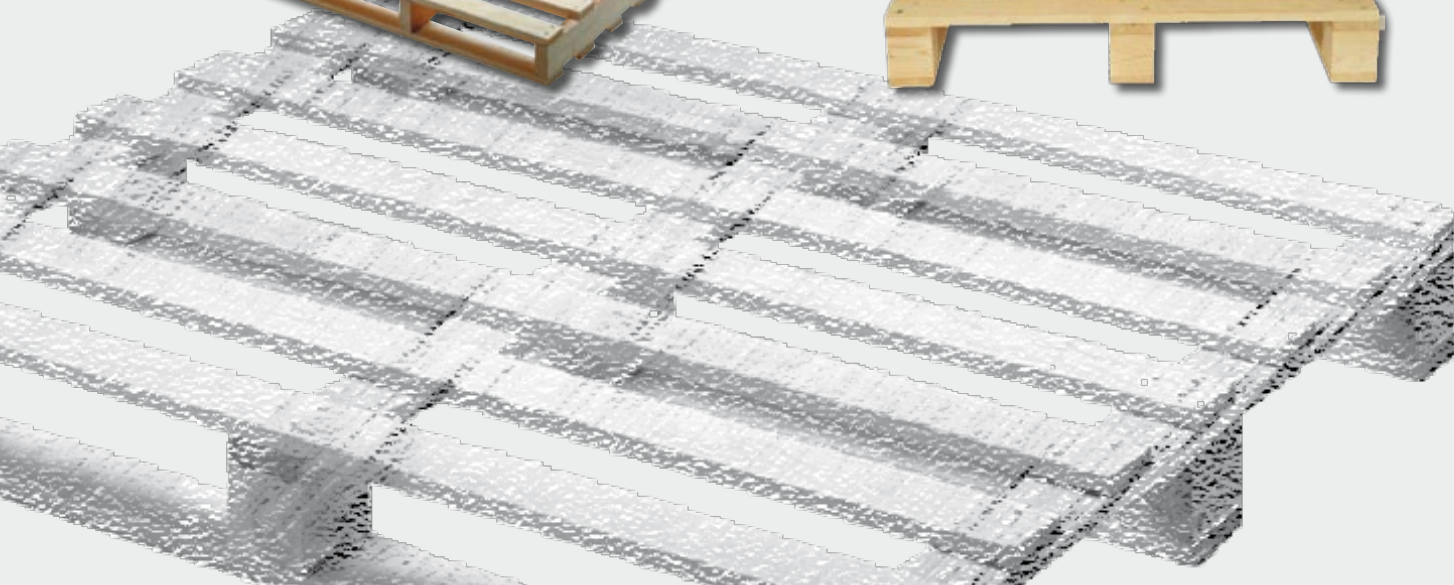

Palety

Můžou být vyrobeny v jakýchkoliv rozměrech, typologiích, strukturách a podle Vašich požadavků.

Jsou realizované zejména z břízy a z materiálů vyhraněných a pocházejících z rakouských a německých dřevoprodejnů.

Na skladě máme k dispozici použité palety Euro a Epal.